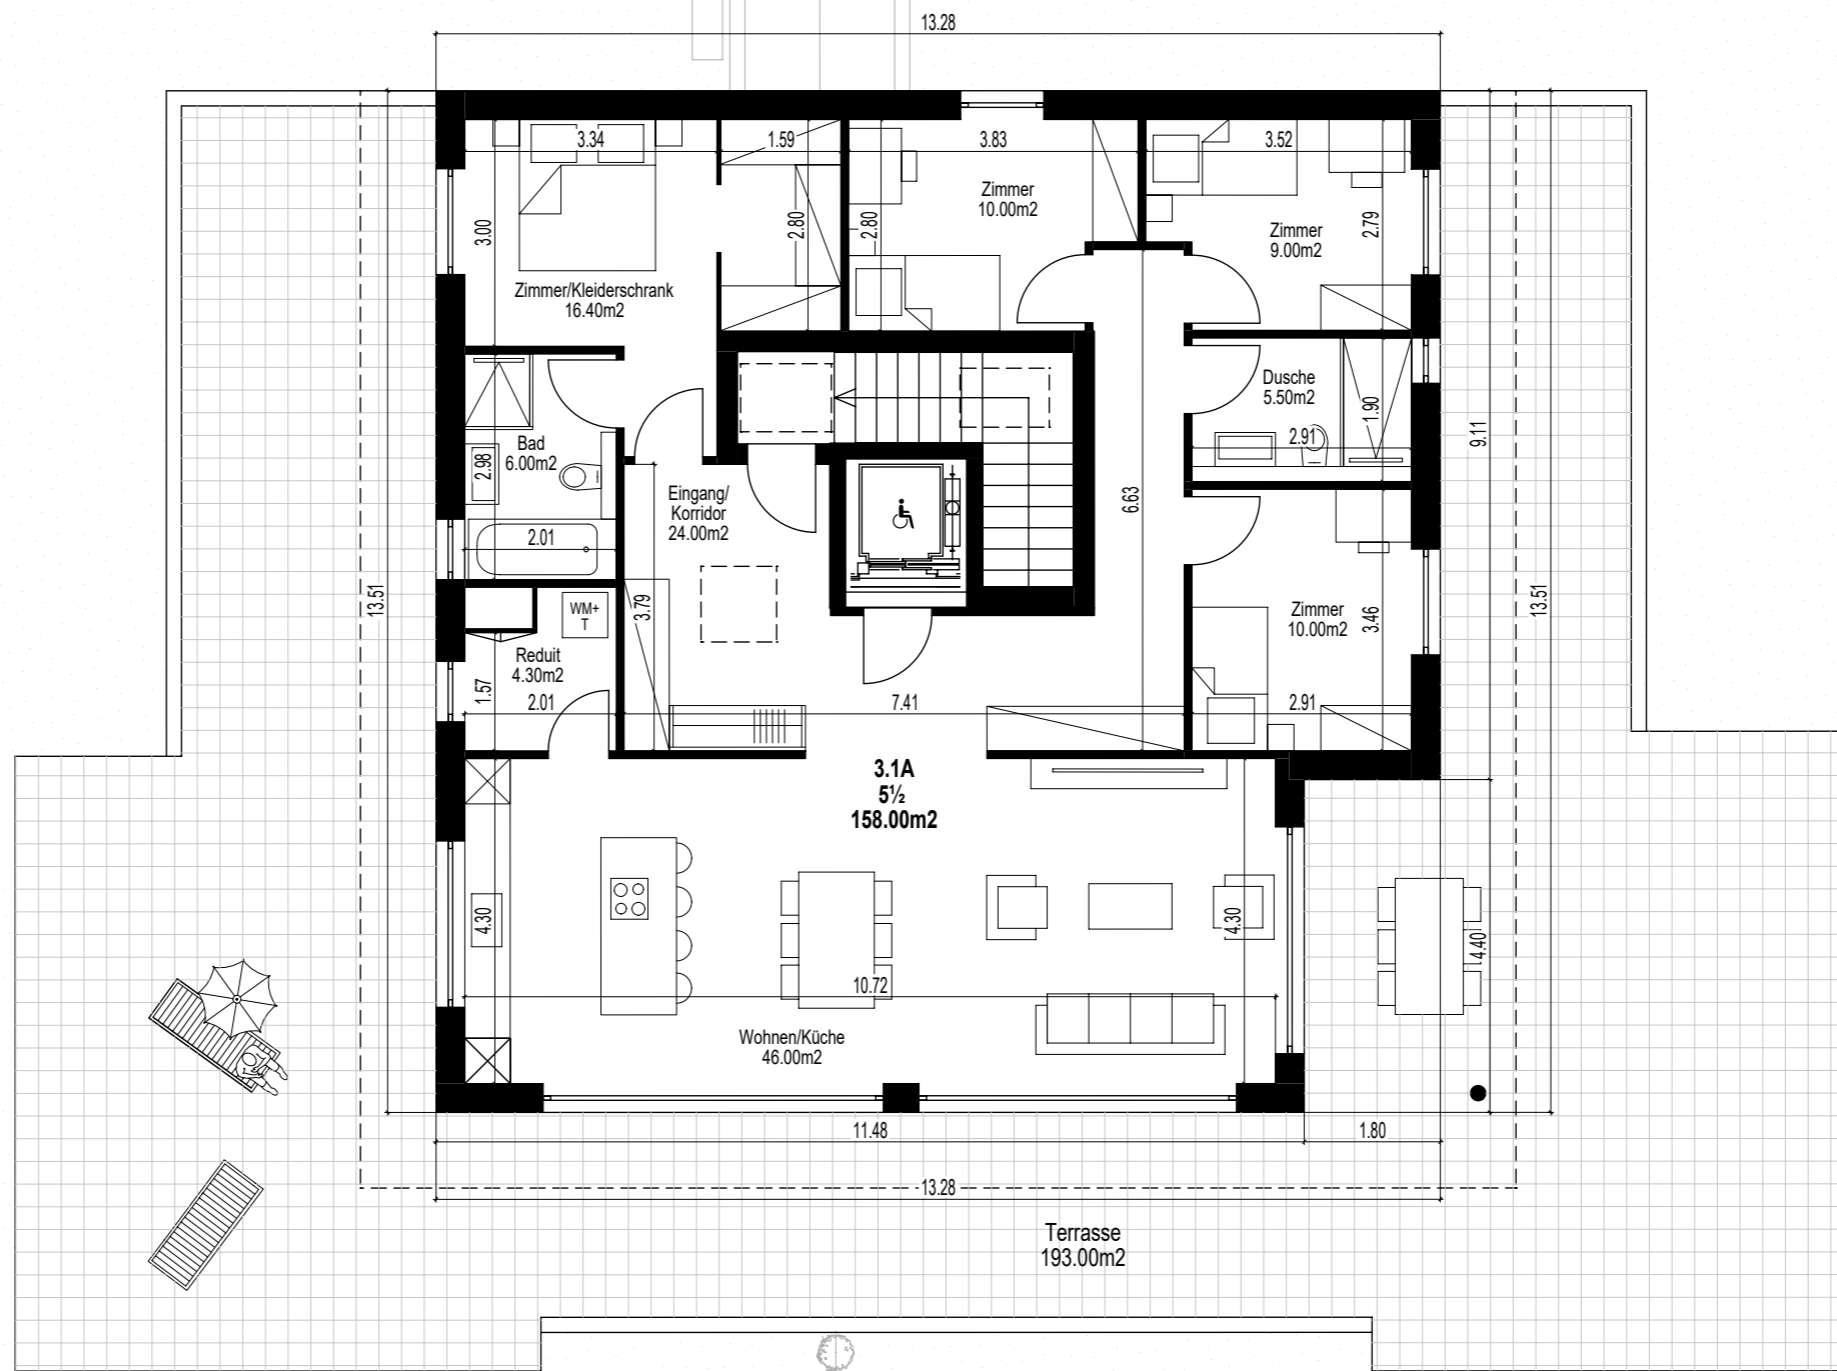

Gemeinde Ried-Brig 3911, Parzelle Nr. 1865

Untergeschoss

Mst : 1/150

07.12.22 pm

Gemeinde Ried-Brig 3911, Parzelle Nr. 1865

Erdgeschoss (Haus A)

Mst : 1/100

07.12.22 pm

Gemeinde Ried-Brig 3911, Parzelle Nr. 1865

1.Obergeschoss (Haus A)

Mst : 1/100

07.12.22 pm

Gemeinde Ried-Brig 3911, Parzelle Nr. 1865

Attikageschoss (Haus A)

Mst : 1/100

07.12.22 pm