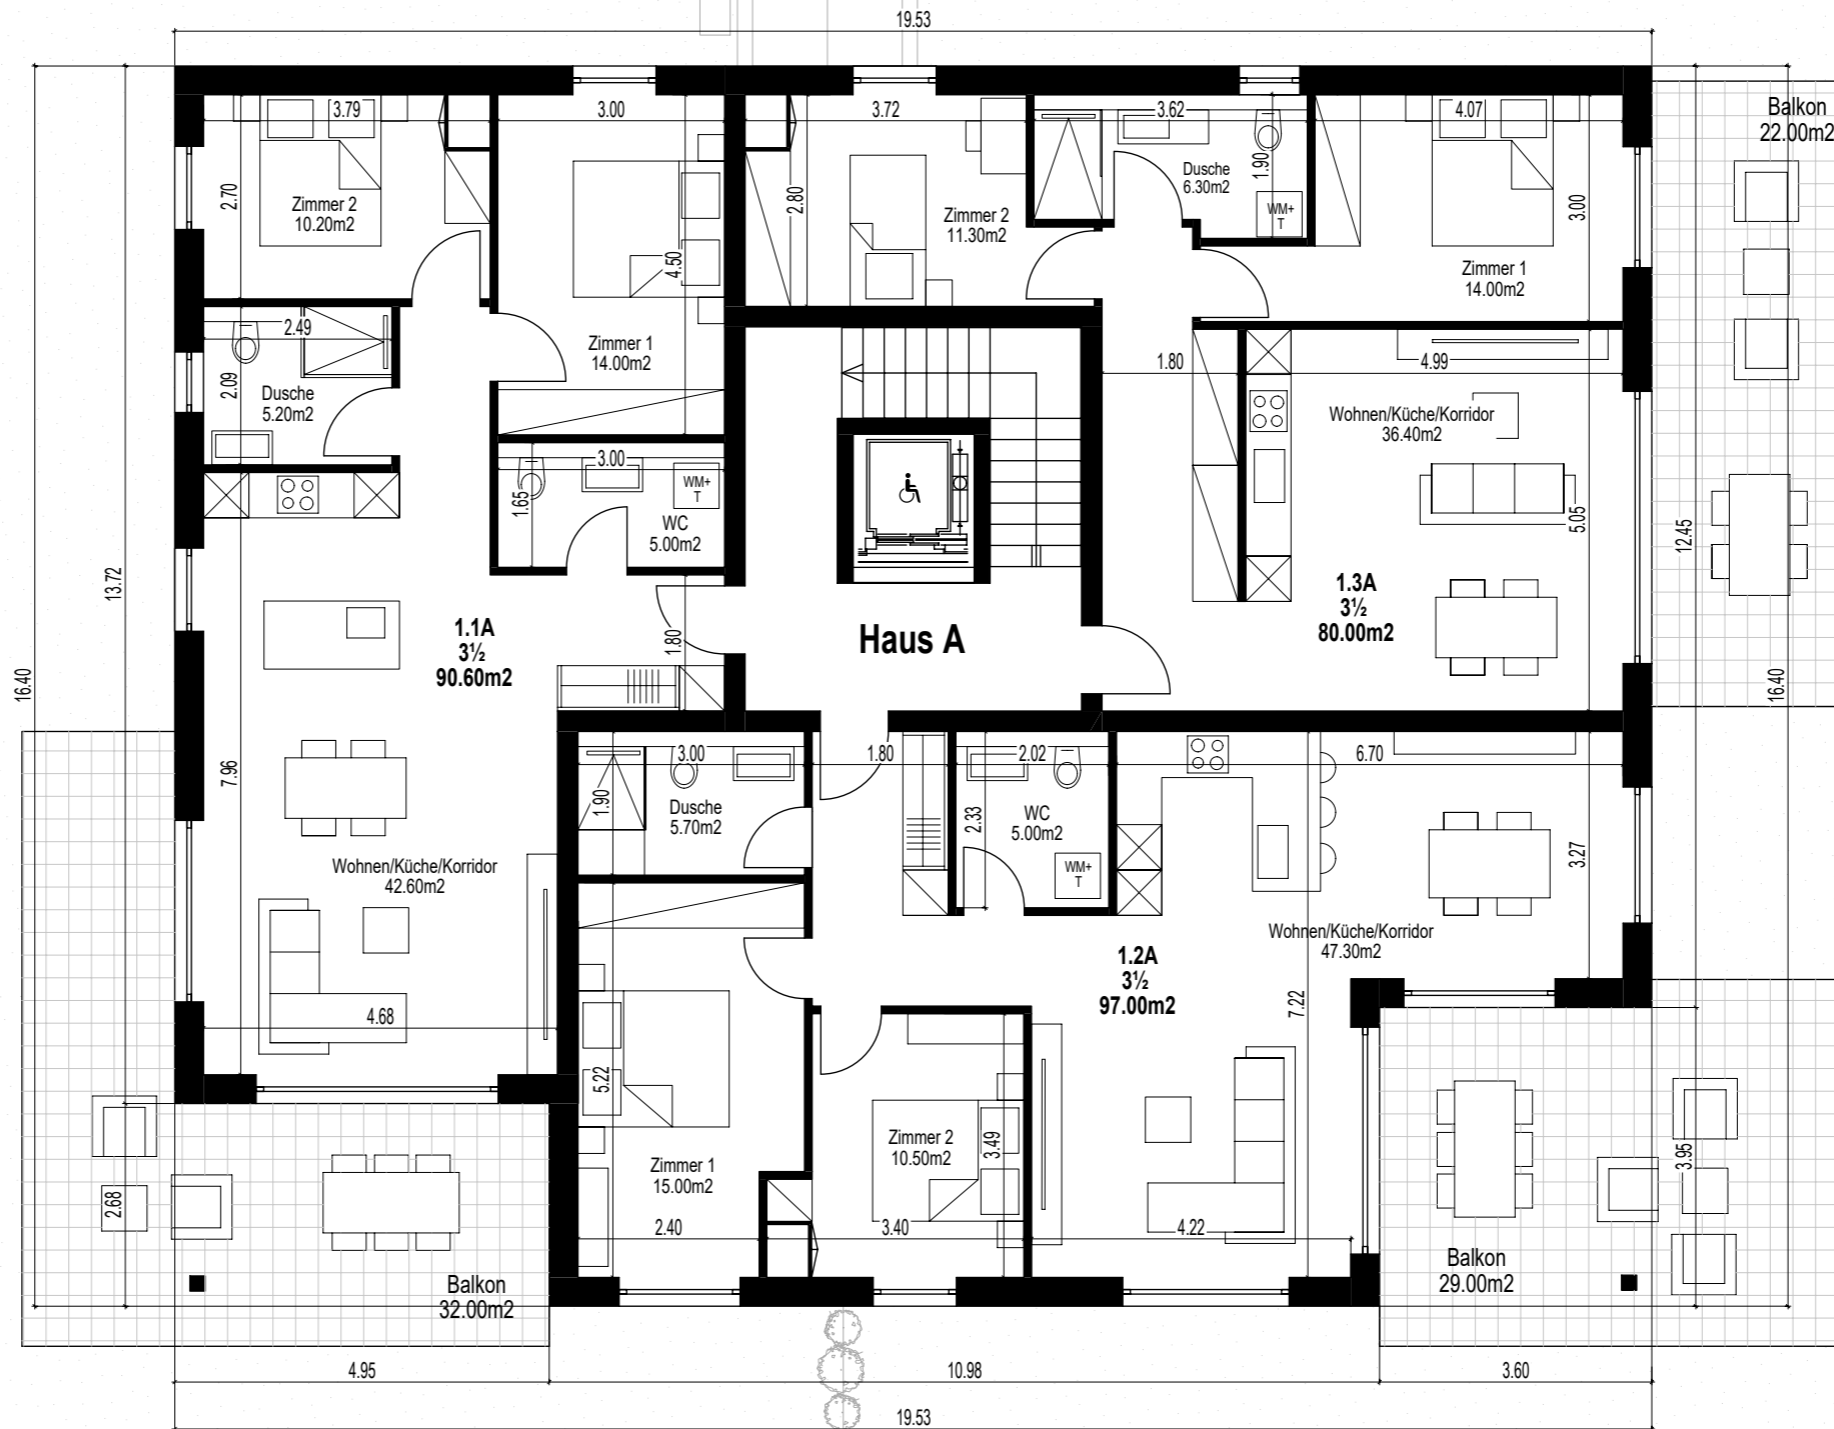

Gemeinde Ried-Brig 3911, Parzelle Nr. 1865

Untergeschoss

Mst : 1/150

07.12.22 pm

Gemeinde Ried-Brig 3911, Parzelle Nr. 1865

Erdgeschoss (Haus A)

Mst : 1/100

07.12.22 pm

Gemeinde Ried-Brig 3911, Parzelle Nr. 1865

1.Obergeschoss (Haus A)

Mst : 1/100

07.12.22 pm

Gemeinde Ried-Brig 3911, Parzelle Nr. 1865

Attikageschoss (Haus A)

Mst : 1/100

07.12.22 pm