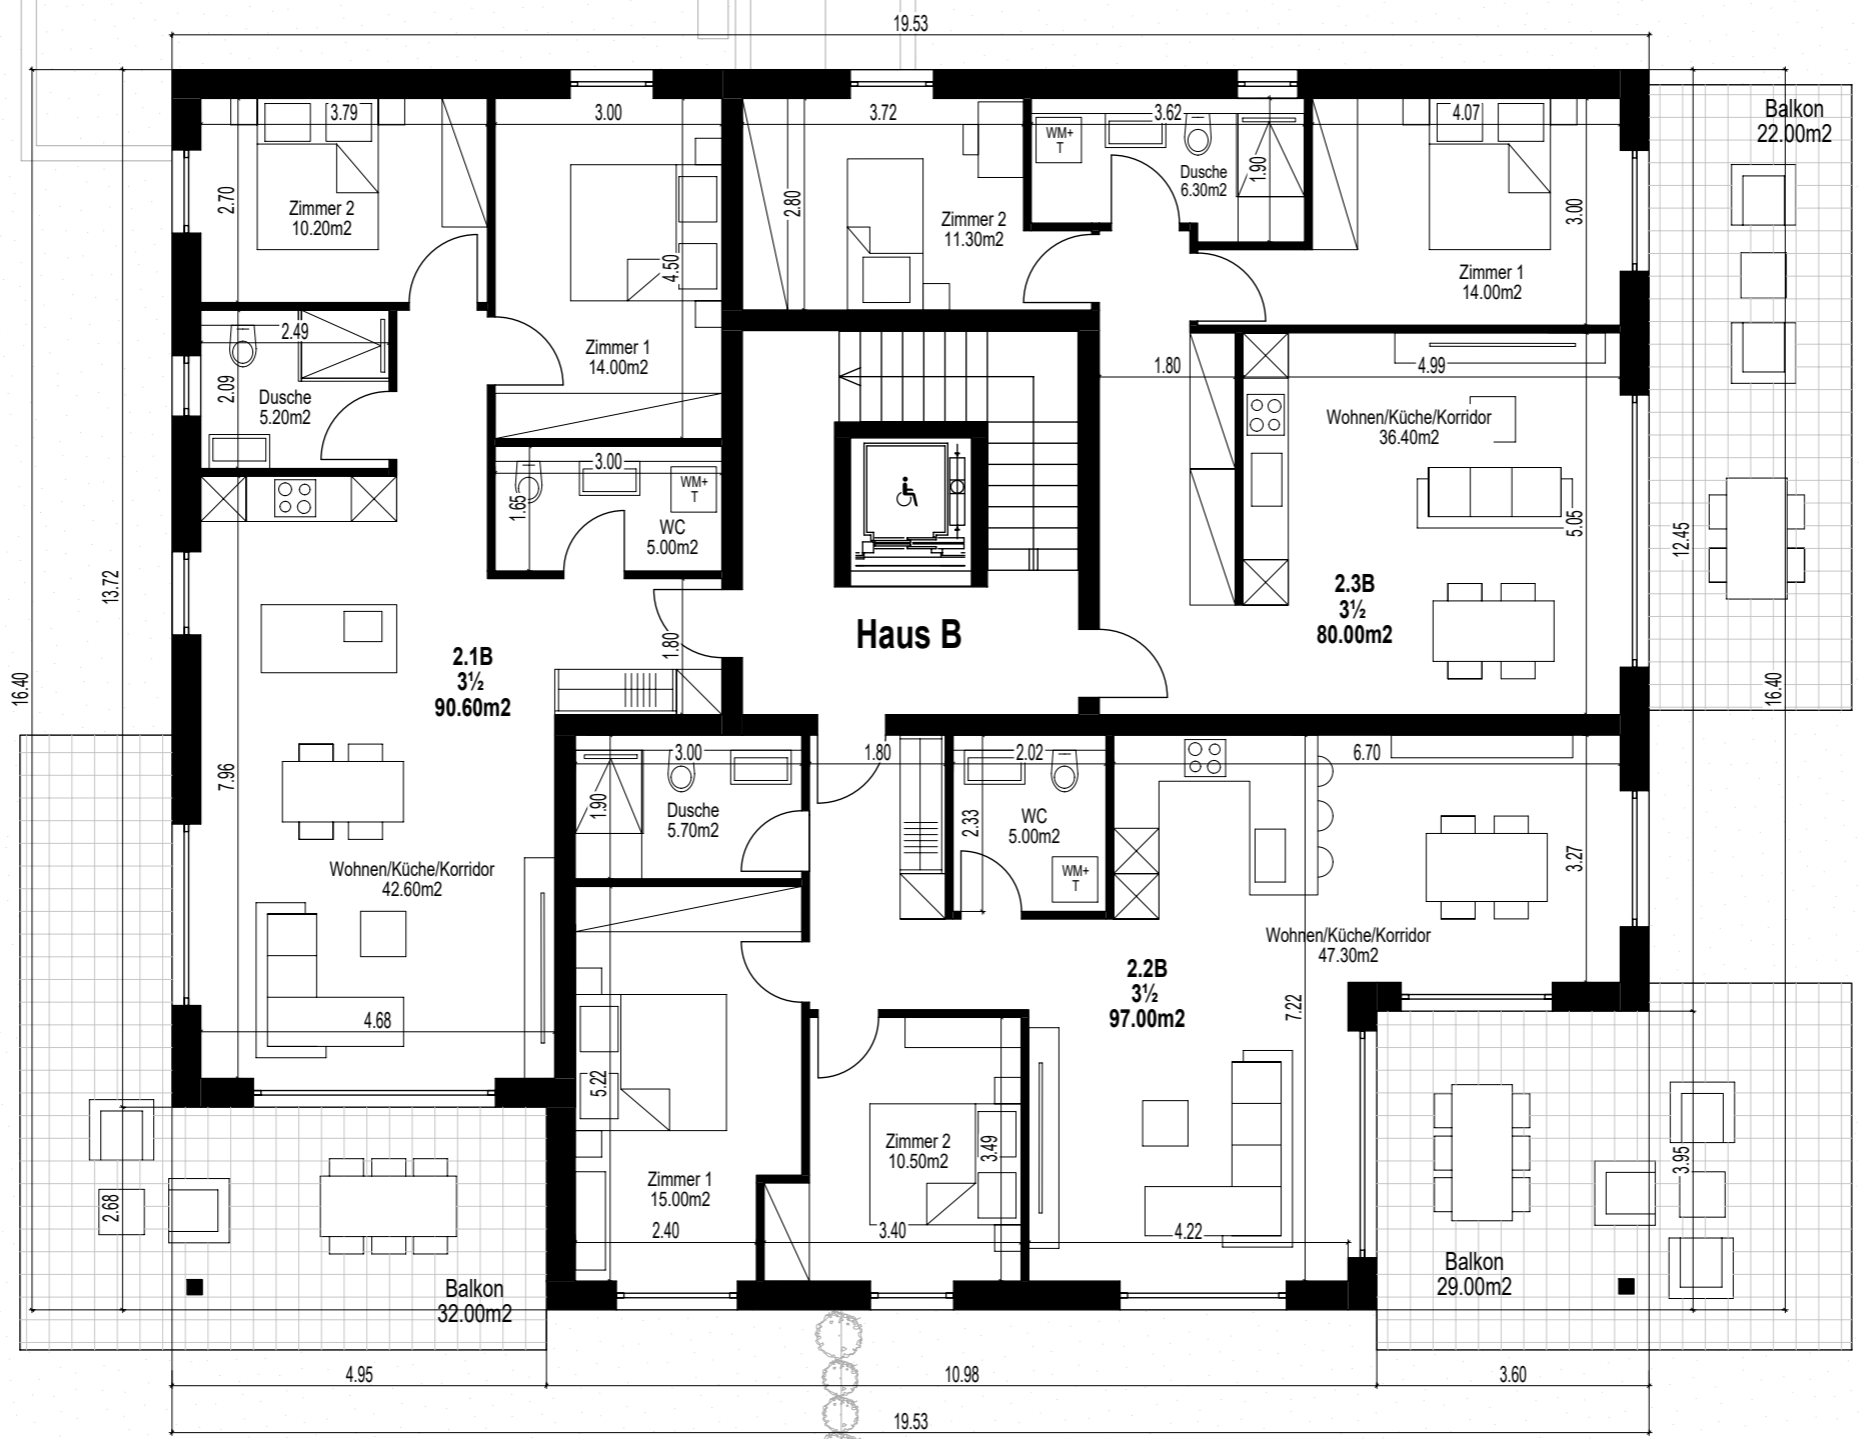

Gemeinde Ried-Brig 3911, Parzelle Nr. 1865

Untergeschoss

Mst : 1/150

07.12.22 pm

Gemeinde Ried-Brig 3911, Parzelle Nr. 1865

Erdgeschoss (Haus B)

Mst : 1/100

07.12.22 pm

Gemeinde Ried-Brig 3911, Parzelle Nr. 1865

2.Obergeschoss (Haus B)

Mst : 1/100

07.12.22 pm

Gemeinde Ried-Brig 3911, Parzelle Nr. 1865

Attikageschoss (Haus B)

Mst : 1/100

07.12.22 pm