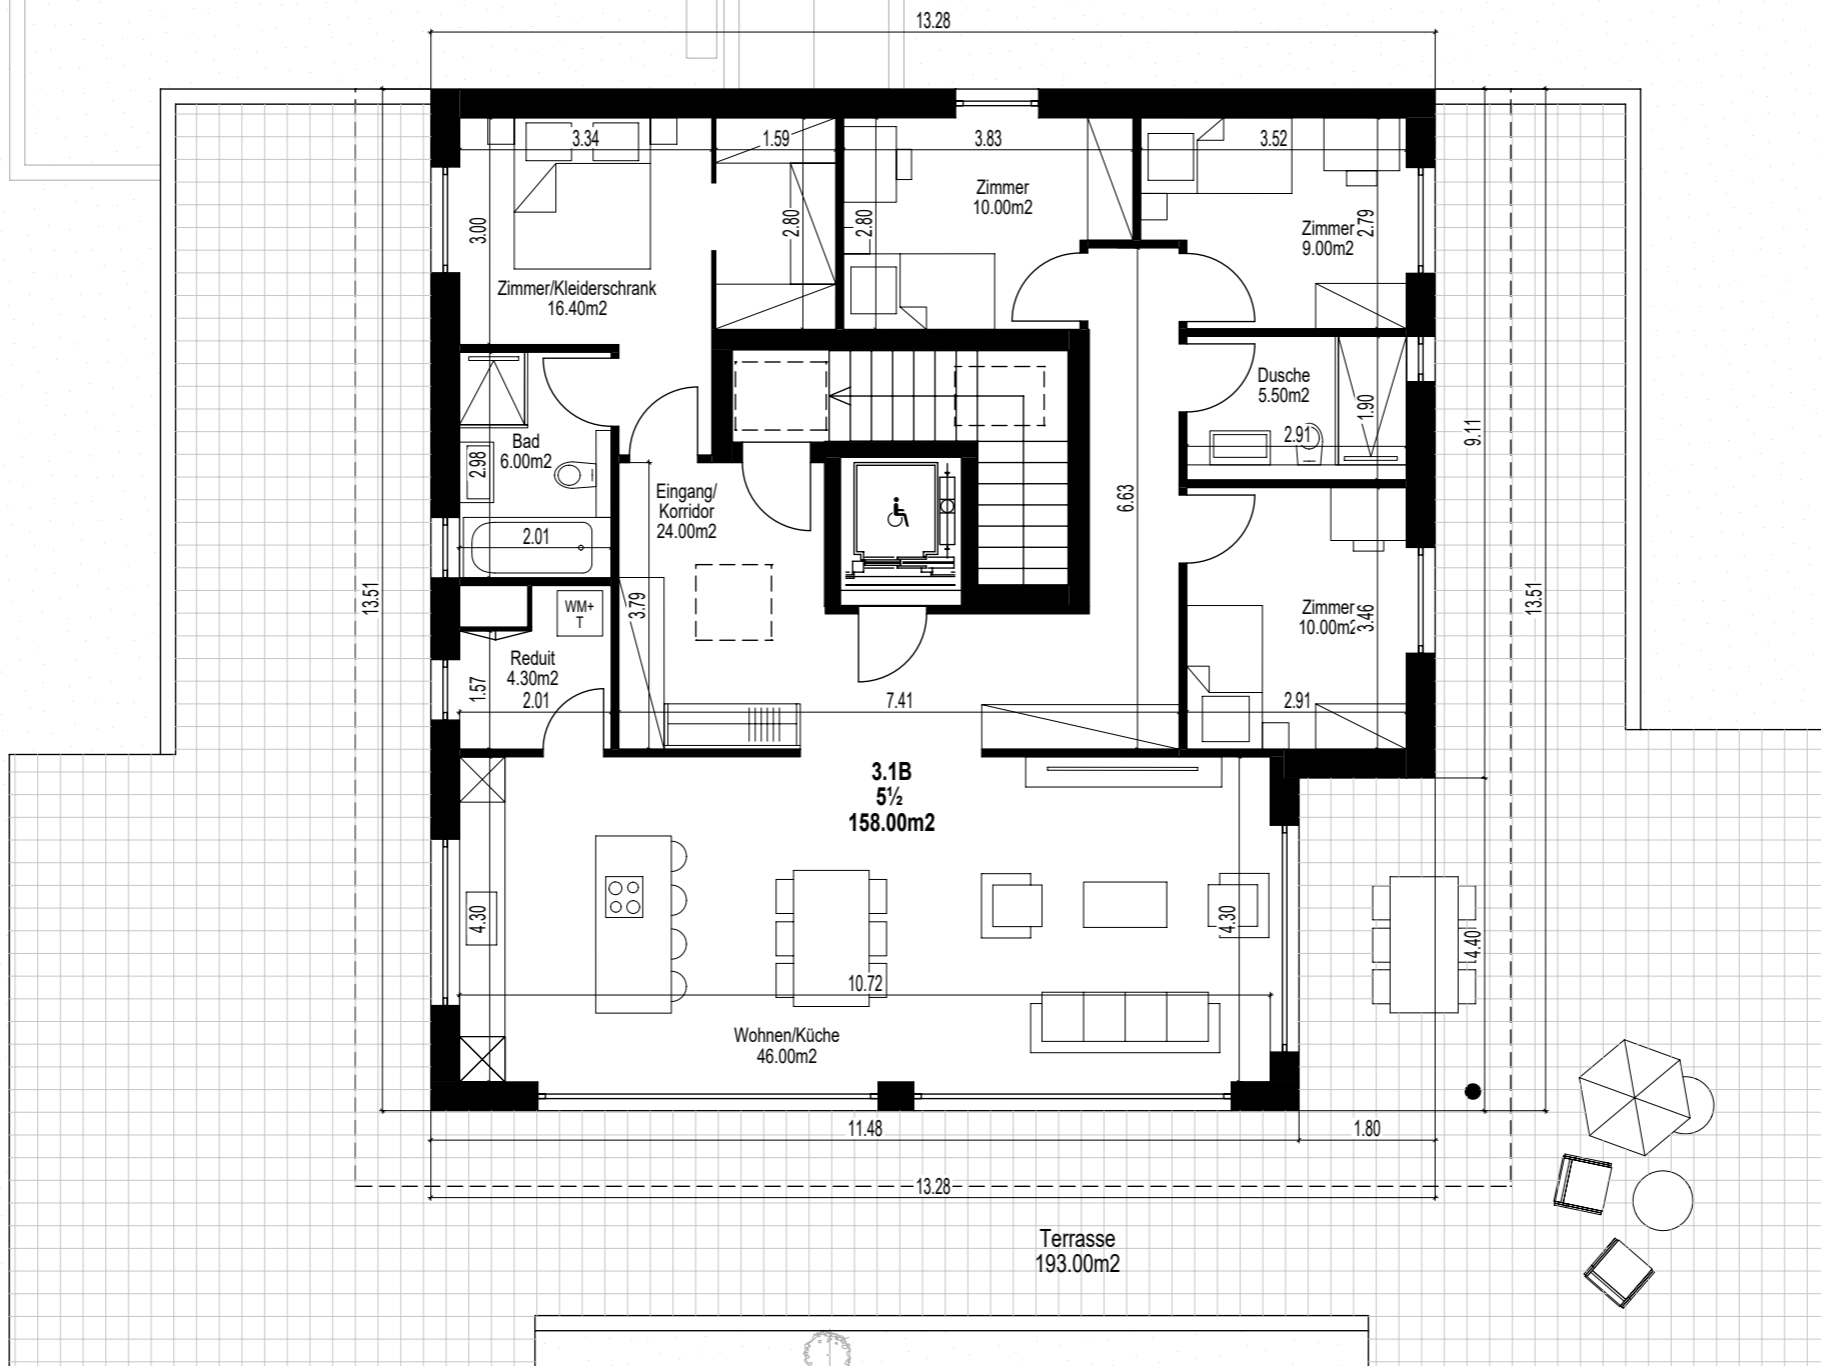

Gemeinde Ried-Brig 3911, Parzelle Nr. 1865

Untergeschoss

Mst : 1/150

07.12.22 pm

Gemeinde Ried-Brig 3911, Parzelle Nr. 1865

Erdgeschoss (Haus B)

Mst : 1/100

07.12.22 pm

Gemeinde Ried-Brig 3911, Parzelle Nr. 1865

2.Obergeschoss (Haus B)

Mst : 1/100

07.12.22 pm

Gemeinde Ried-Brig 3911, Parzelle Nr. 1865

Attikageschoss (Haus B)

Mst : 1/100

07.12.22 pm