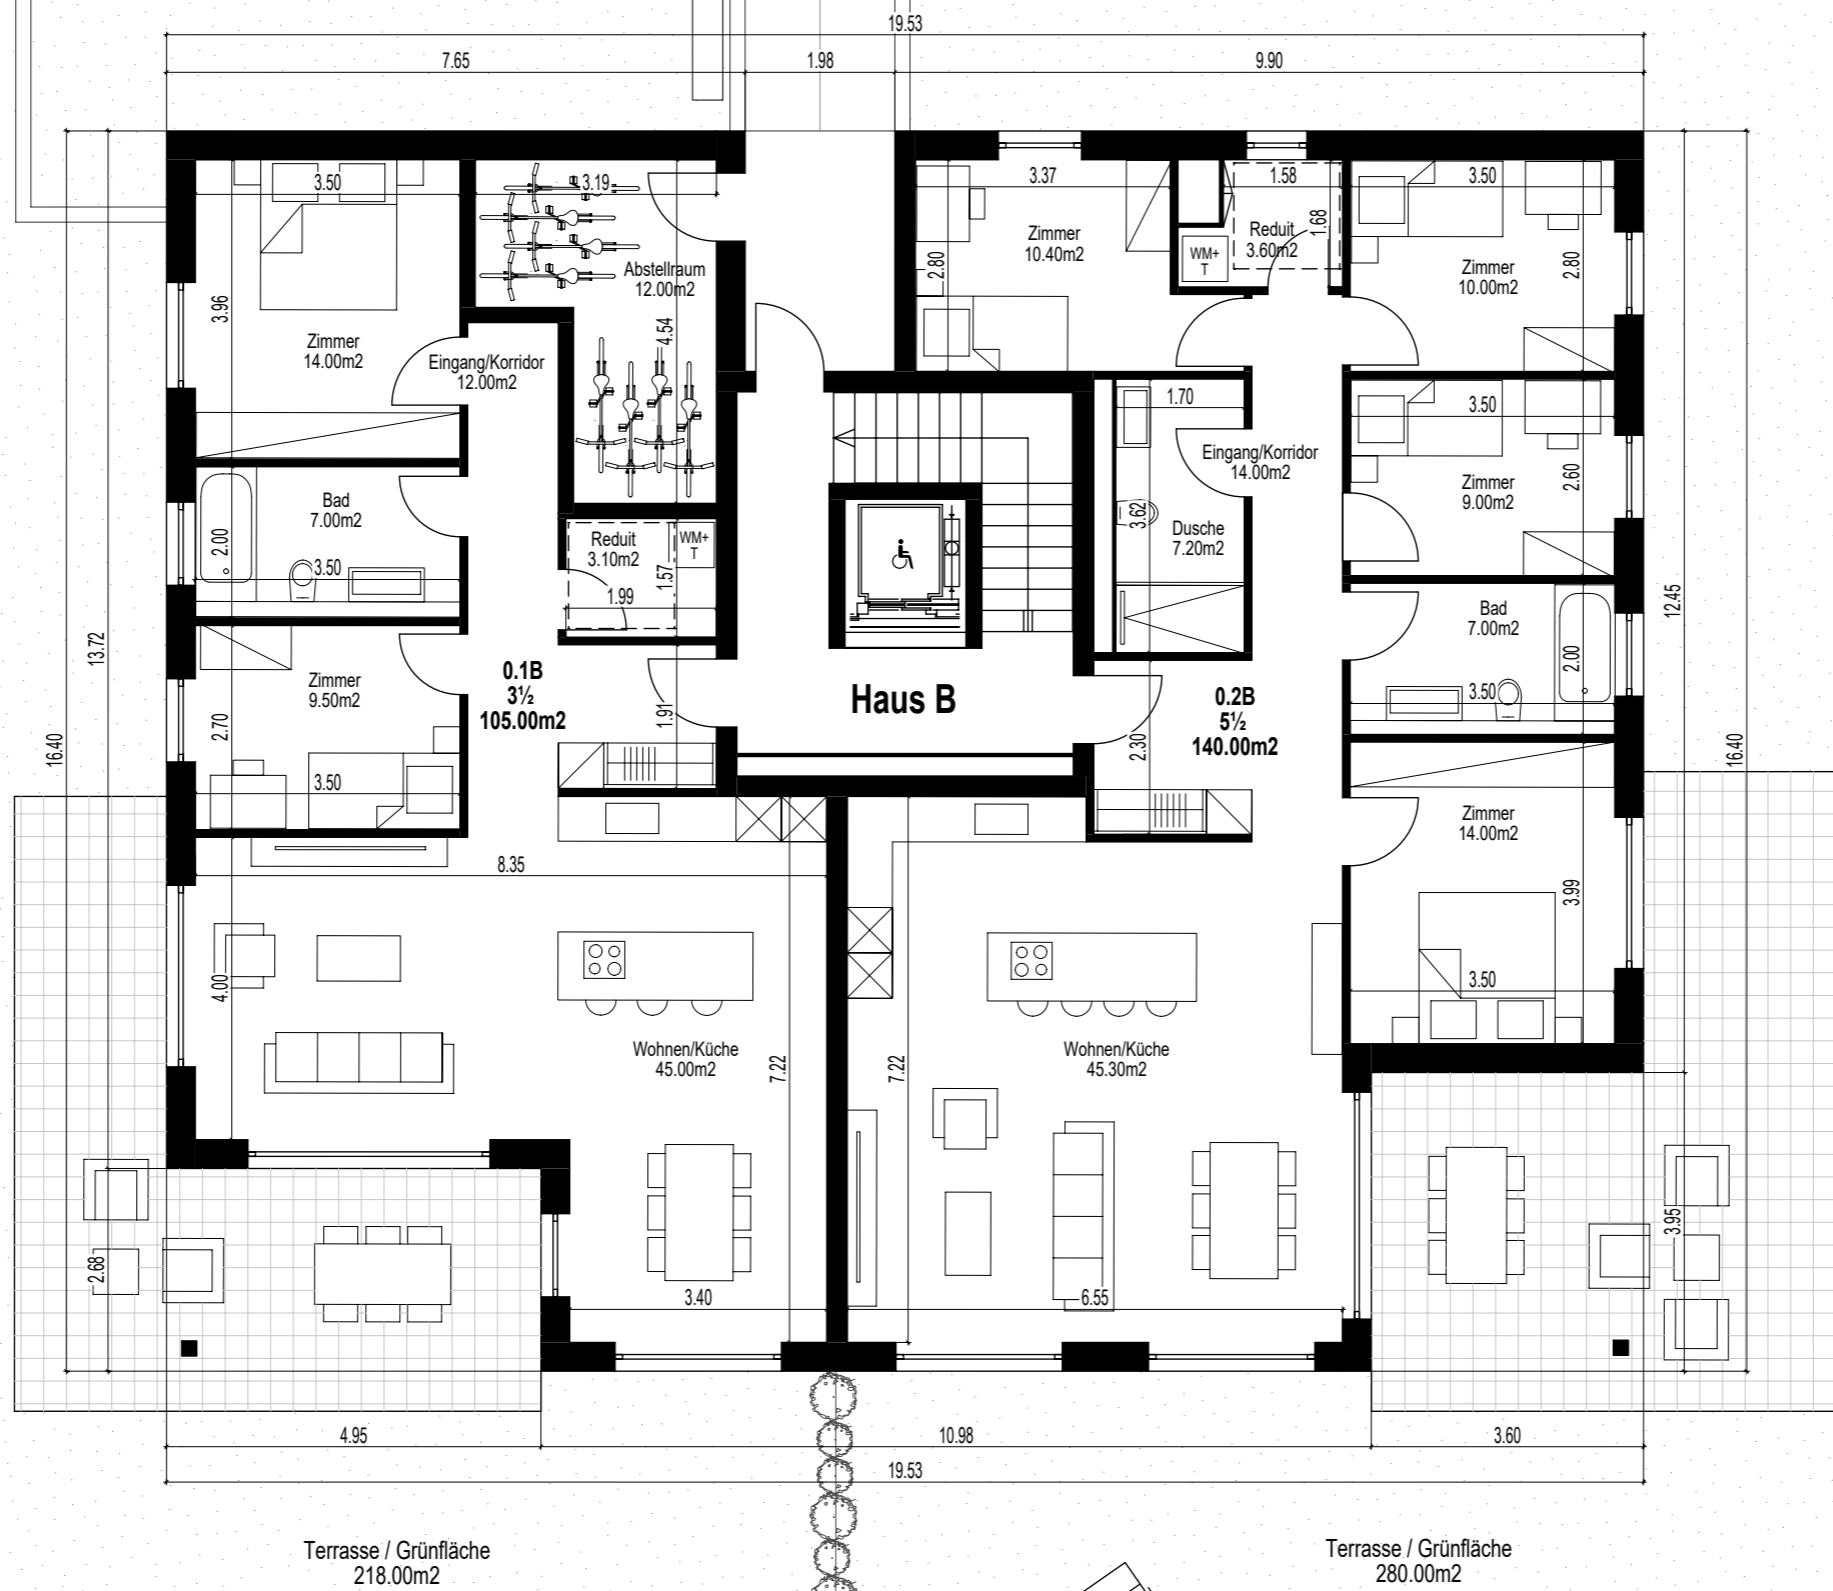

Gemeinde Ried-Brig 3911, Parzelle Nr. 1865

Untergeschoss

Mst : 1/150

07.12.22 pm

Gemeinde Ried-Brig 3911, Parzelle Nr. 1865

Erdgeschoss (Haus B)

Mst : 1/100

07.12.22 pm

Gemeinde Ried-Brig 3911, Parzelle Nr. 1865

2.Obergeschoss (Haus B)

Mst : 1/100

07.12.22 pm

Gemeinde Ried-Brig 3911, Parzelle Nr. 1865

Attikageschoss (Haus B)

Mst : 1/100

07.12.22 pm